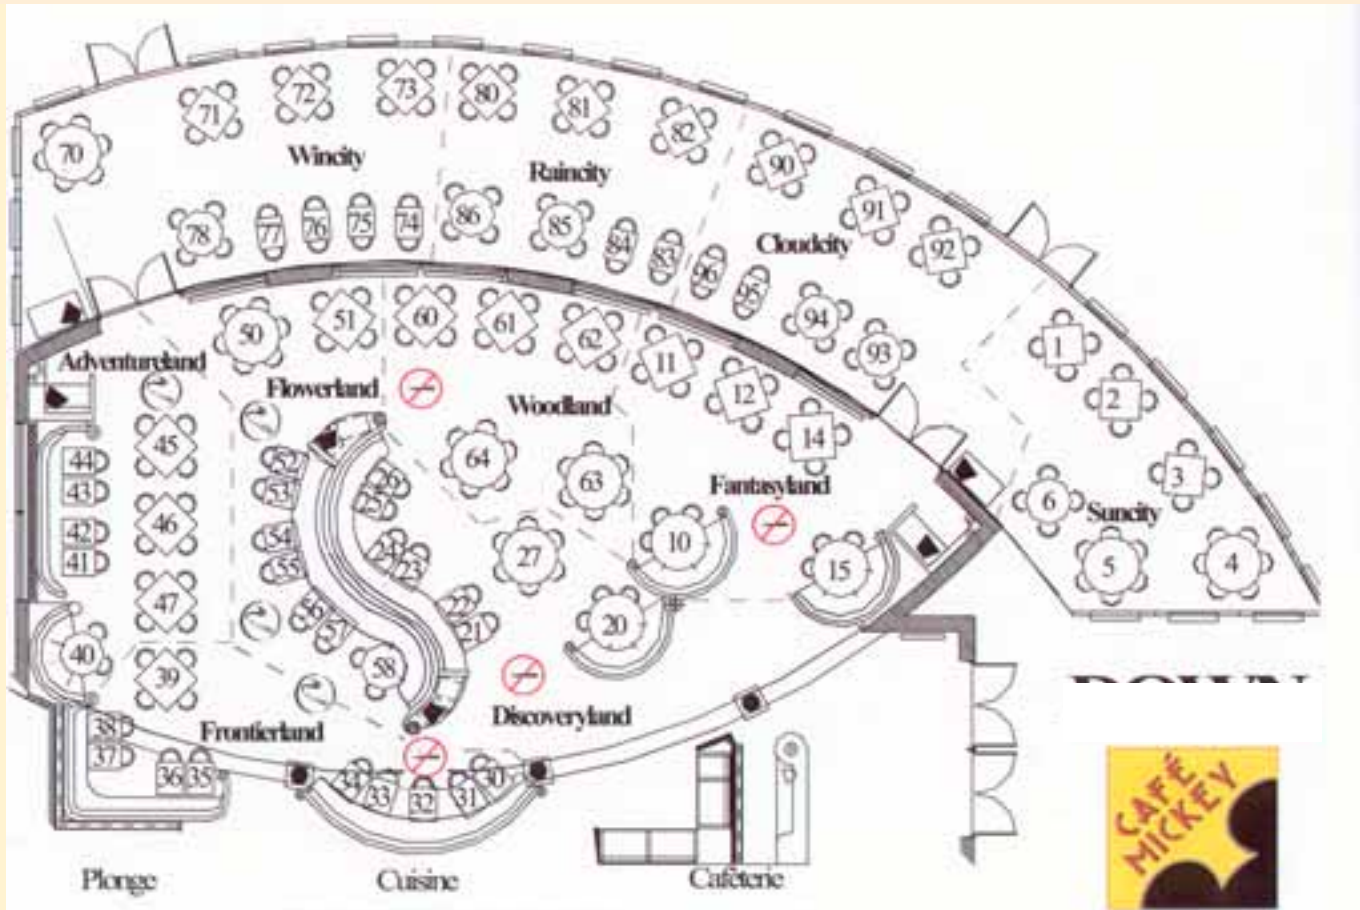

CAFE MICKEY

PLAN DU RESTAURANT

Rez de chaussée

Pour toute information, nous consulter:
TÉL: 33 (0) 1 60 45 75 00
Fax: 33 (0) 1 60 45 76 91
Email: drp.business@disney.com
www.drpbusiness.com

Schéma donné à titre indicatif. Document non contractuel.